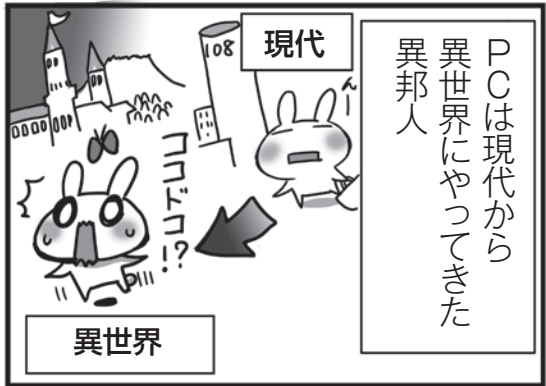

それは

転移の際、元の姿ではなく

種族や外見が変わる人がいるんですよ!!

耳が伸びた女になったー!?!

じゃあ転送時腰がくびれて胸がバイーンってなった設定のエルフを……

ちなみにみかきさんは初めてだし

このゲームをダイレクトに楽しめる戦士とかどうですか?

姿は変わりませんが

うわーそれも面白そうだしなやむー!!

ダイスいっぱい振れそう!!

はわとTRPG

剣の街の異邦人TRPGの巻
コミック:みかきみかこ

『剣の街の異邦人TRPG』を今回ご紹介します。

(株) エクスベリエンスから発売されたコンピュータRPG『剣の街の異邦人』が原作のゲームです。

彼らは元の世界へ帰るため、あるいは生きるためにダンジョンに潜り

不死の敵、血統種と戦ったりします

ルールは『リアンロードRPG』をベースに原作を再現するシステムを作りました

もちろん『剣街』を楽しめますよ

ライフパス「諦観」「流星」「平穏」

原作もやりたくなる面白さ!

待ち伏せでお宝ゲット!!

キレイな青い蝶の正体

ファーストアタック