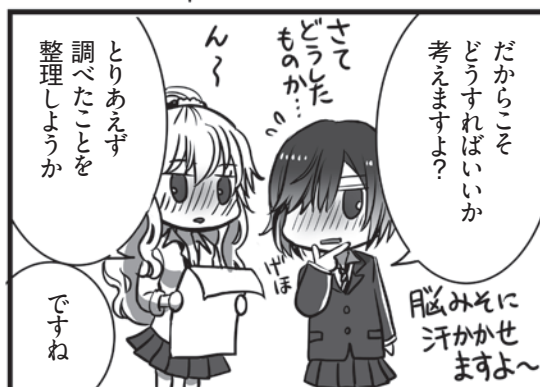

PC誕生!

早速サンプルキャラから選ぶことに

スクリームハイスクールで遊ぶよ!

ということで、

私もいつも明るい前向きキャラが多いから「不思議ちゃん」やりたいです

今回のPLはかわたなさんと私の2人
では私は「クラスの人気者」で

はい

はわとTRPG

コミック:みかきみかこ
スクリームハイスクールの巻

そして次の...

解決方法を決めるのはPL!

研究会活動始まるよっ

ホラーだし、結構!!