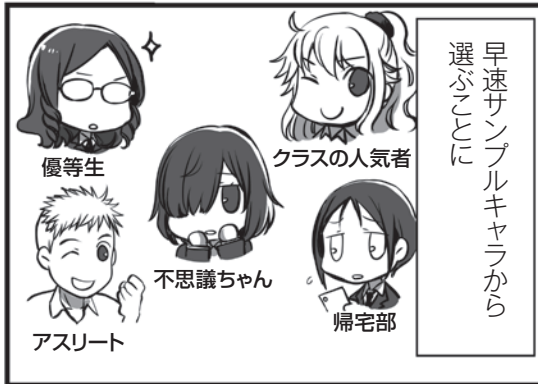

PC誕生!

早速サンプルキャラから選ぶことに

スクリームハイスクールで遊ぶよ!

ということで、

私もいつも明るい前向きキャラが多いから「不思議ちゃん」やりたいです

今回のPLはかわたなさんと私の2人
では私は「クラスの人気者」で

はい

はわとTRPG

コミック:みかきみかこ
スクリームハイスクールの巻

そして次の...

解決方法を決めるのはPL!

研究会活動始まるよっ

ホラーだし、結構!!