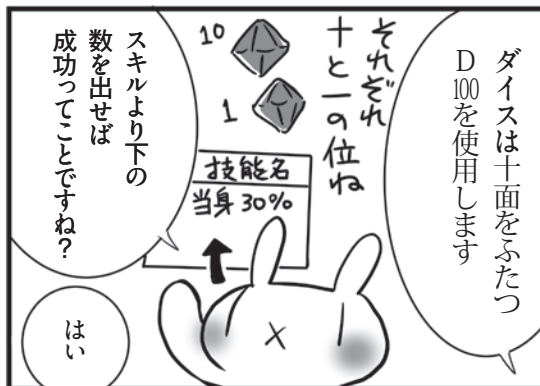

PC誕生!

早速サンプルキャラから選ぶことに

スクリームハイスクールで遊ぶよ!

ということで、

私もいつも明るい前向きキャラが多いから「不思議ちゃん」やりたいです

今回のPLはかわたなさんと私の2人
では私は「クラスの人気者」で

はい

はわとTRPG

コミック:みかきみかこ
スクリームハイスクールの巻

そして次の...

解決方法を決めるのはPL!

研究会活動始まるよっ

ホラーだし、結構!!