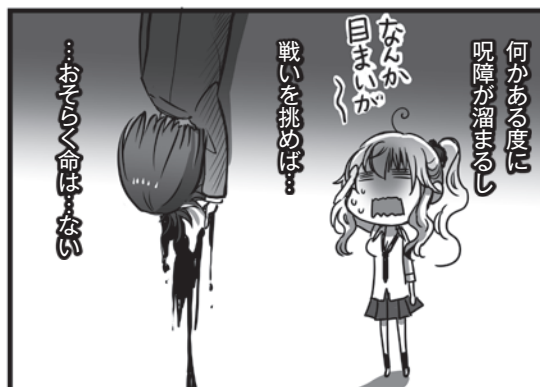

PC誕生!

早速サンプルキャラから選ぶことに

スクリームハイスクールで遊ぶよ!

ということで、

私もいつも明るい前向きキャラが多いから「不思議ちゃん」やりたいです

今回のPLはかわたなさんと私の2人
では私は「クラスの人気者」で

はい

はわとTRPG

コミック:みかきみかこ
スクリームハイスクールの巻

そして次の...

解決方法を決めるのはPL!

研究会活動始まるよっ

ホラーだし、結構!!