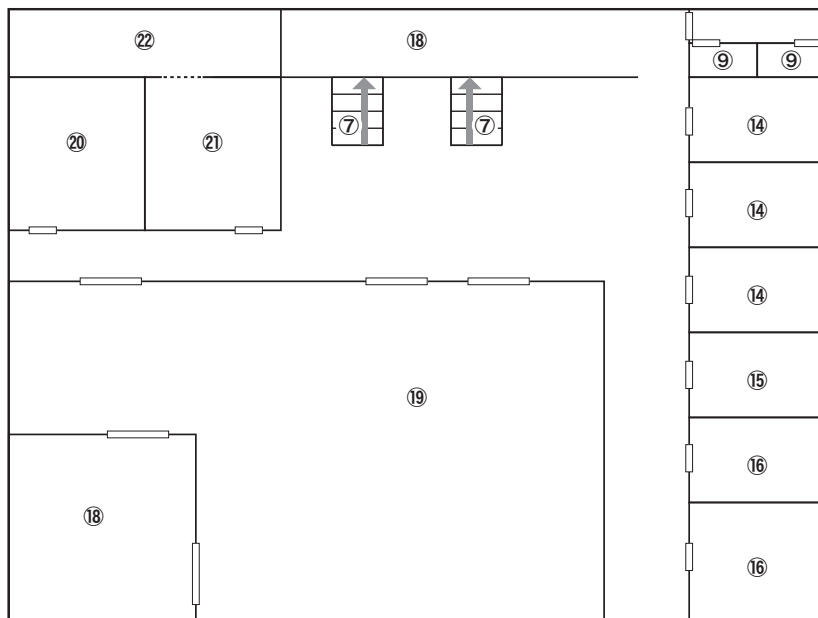

館マップ (GM用)

1F

2F

- ①入り口&エントランスホール
- ②応接間兼居間
- ③大食堂
- ④厨房
- ⑤食料庫
- ⑥物置

- ⑦階段
- ⑧物置
- ⑨男トイレ/女トイレ
- ⑩大浴場
- ⑪洗濯室
- ⑫使用人の部屋

- ⑬書斎
- ⑭客室1~3号
- ⑮客室5号(4号は欠番)
- ⑯客室6~7号
- ⑰謎の銅像
- ⑱ベランダ

- ⑲大ホール
- ⑳空き部屋/主人の寝室
- ㉑二階物置(㉒への隠し扉有り)
- ㉒夫人の寝室
- ㉓隠し部屋