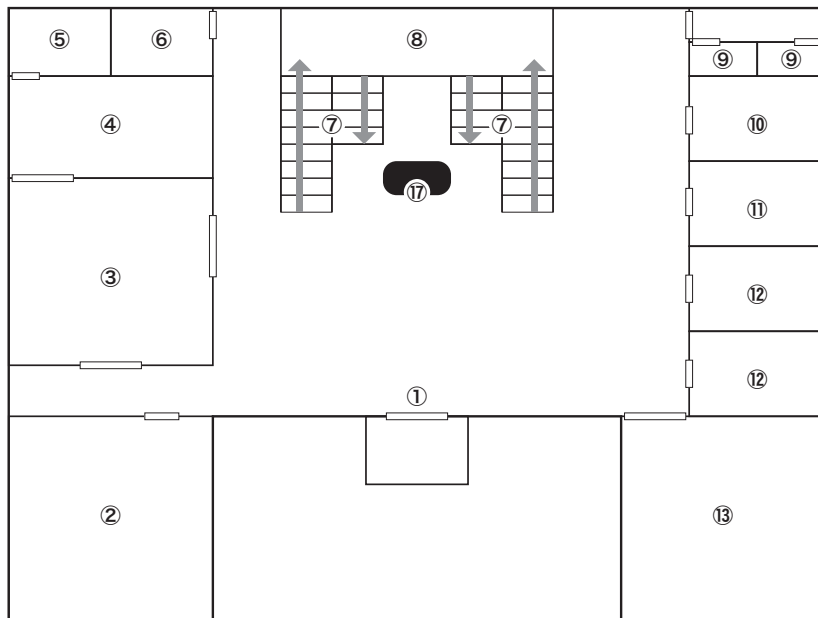

館マップ (GM用)

1F

2F

- ①入り口&エントランスホール
- ②応接間兼居間
- ③大食堂
- ④厨房
- ⑤食料庫
- ⑥物置

- ⑦階段
- ⑧物置
- ⑨男トイレ/女トイレ
- ⑩大浴場
- ⑪洗濯室
- ⑫使用人の部屋

- ⑬書斎
- ⑭客室1~3号
- ⑮客室5号(4号は欠番)
- ⑯客室6~7号
- ⑰謎の銅像
- ⑱ベランダ

- ⑲大ホール
- ⑳空き部屋/主人の寝室
- ㉑二階物置(㉒への隠し扉有り)
- ㉒夫人の寝室
- ㉓隠し部屋