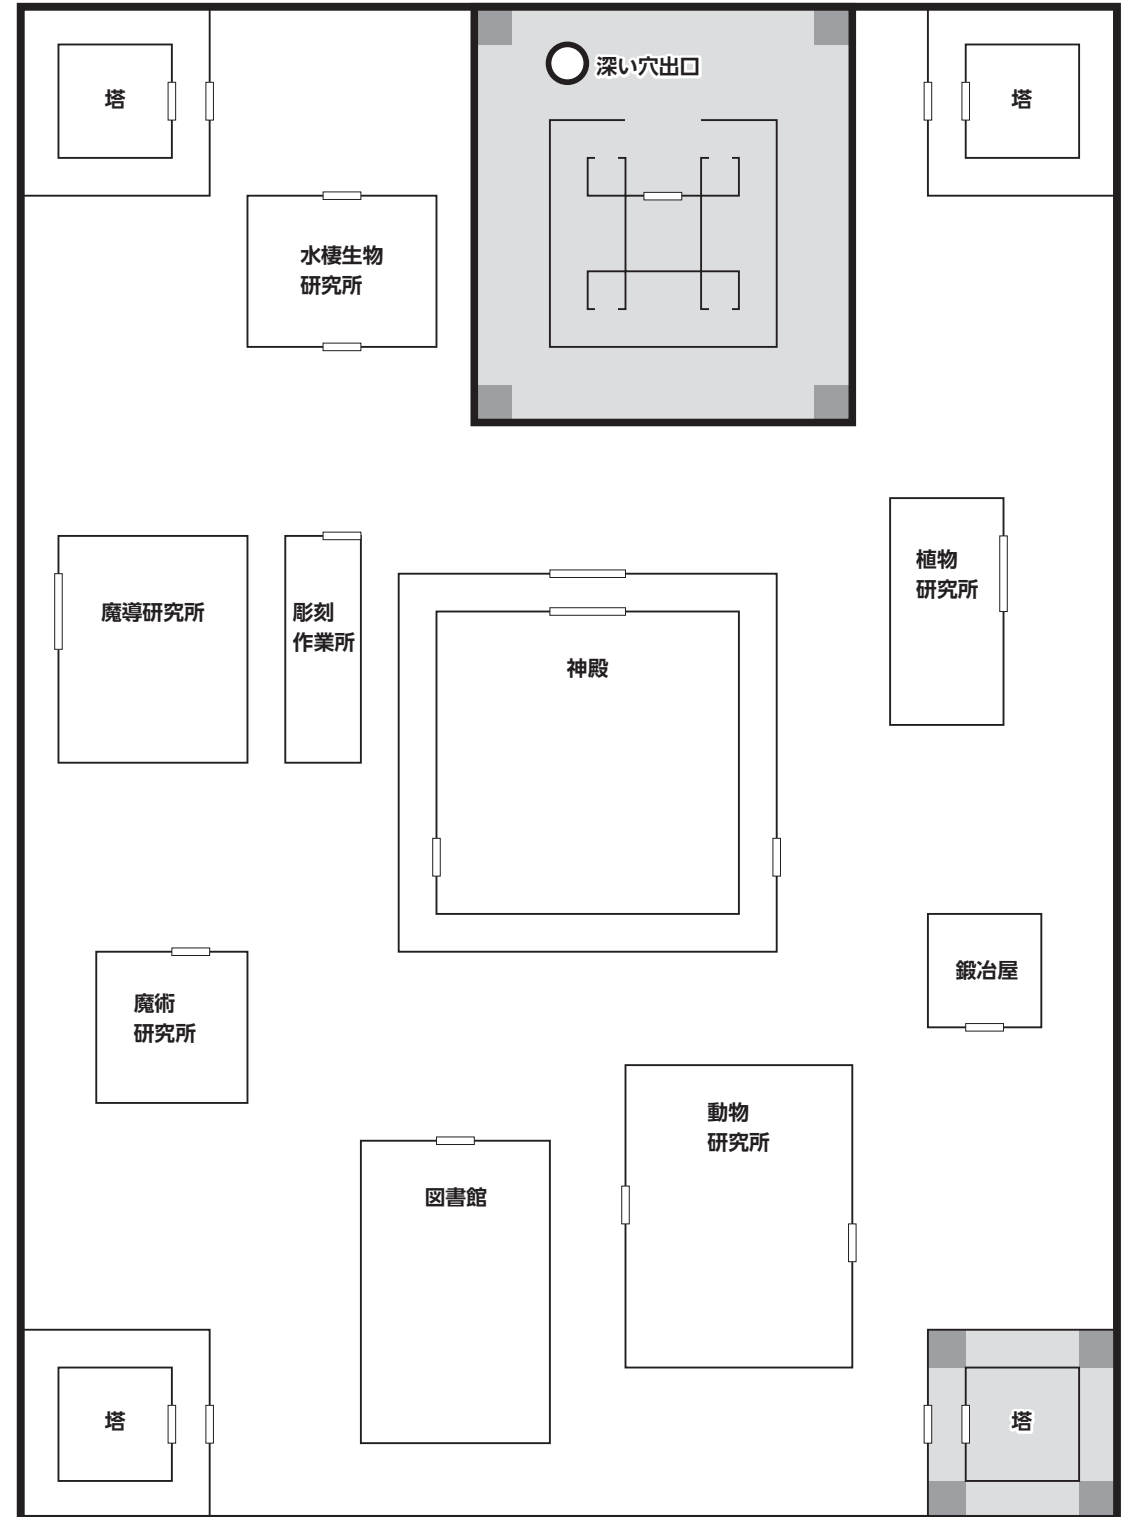

エルダ遺跡地図 (プレイヤー用)

石壁

キリトリ

キリトリ

エルダ遺跡地図 (GM 用)

結界発生装置

結界

石壁